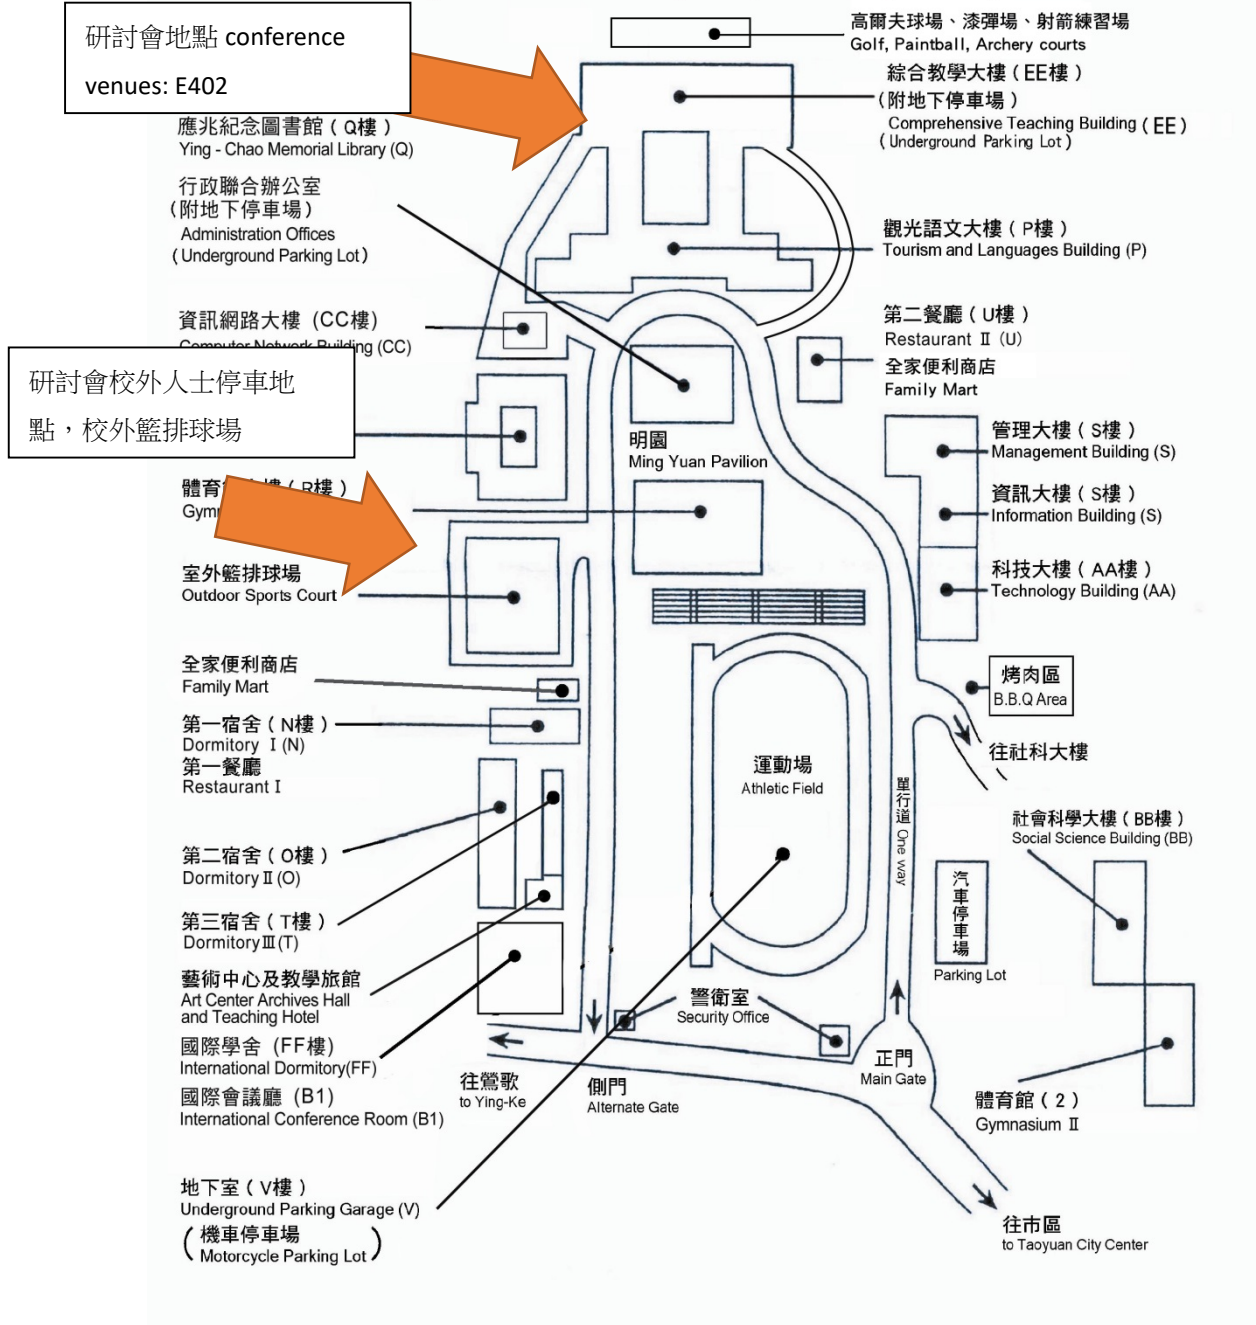

銘傳大學桃園校區平面配置圖

Ming Chuan University Taoyuan Campus Map